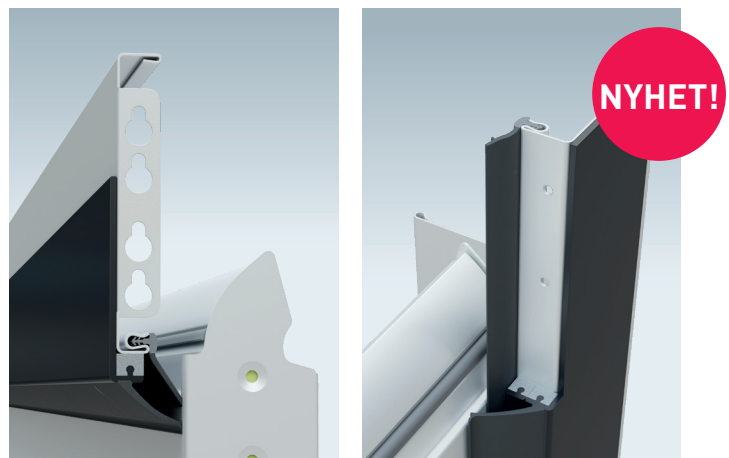

Upp till 15 % bättre isolering

Det nya, förbättrade thermo-karmsetet som tillval ger 15 %* bättre värmeisolering tack vare karmens termiska optimering på 3 sidor och dubbla tätningar (vid montering bakom öppningen). Detta effektivitetsvärde beror på portens storlek och form. Därmed hjälper det nya thermo-karmsetet aktivt till att optimera effektbalansen för hela byggnaden.