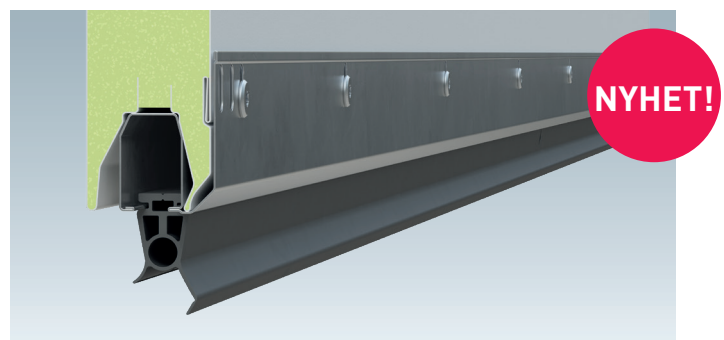

**Hårdvara och funktioner varierar beroende på SmartHome-system, komponenter och utgåva.

UPPTÄCK FÖRDELARNA DEN NYA PREMIUM TAKSJUTPORTEN EVOLUTION!

Särskilt bra värmeisolering

De nya förbättrade stålsektionerna tillverkas enbart i en dubbelväggig, termiskt separerad sandwich-konstruktion i en tjocklek på 45 mm. Tack vare extra tätningar mellan sektionerna uppnås ett mycket bra värmeisoleringsvärde på $U(p) = 0,46 \text{ W/m}^2\text{K}$ vad gäller portlösningar med jämförbara sektionstjocklekar.

Säker montering tack vare variabel golvprofil

Den nya golvprofilen jämnar ut mindre ojämnheter upp till 10 mm och underlättar därmed monteringen av porten. Avlånga hål säkerställer en hög flexibilitet.