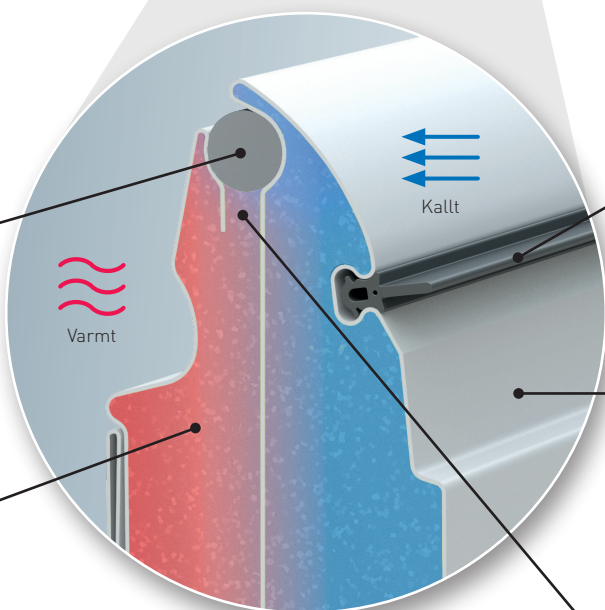

NYHET: SÄRSKILT HÖG VÄRMEISOLERING GENOM TERMISK SEPARATION

NYHET!

HIGHLIGHTS

- ✓ Endast hos Novoferm:* Takskjutport Evolution med termisk separation.
- ✓ Avsevärt förbättrat värmeisoleringsvärde för sektionen på $U(p) = 0,46 \text{ W/m}^2\text{K}$.*
- ✓ Upp till 17 % förbättrat värmeisoleringsvärde för en monterad port.*

✓ **Extra tätning** i sektionstoppen.

✓ De nya, förbättrade sektionerna tillverkas enbart i en dubbelväggad, **termiskt separerad sandwichkonstruktion** i en tjocklek på 45 mm.

Isoleringsdjup

✓ **Extra isolering** mellan sektionerna för en ännu bättre värmeisolering.