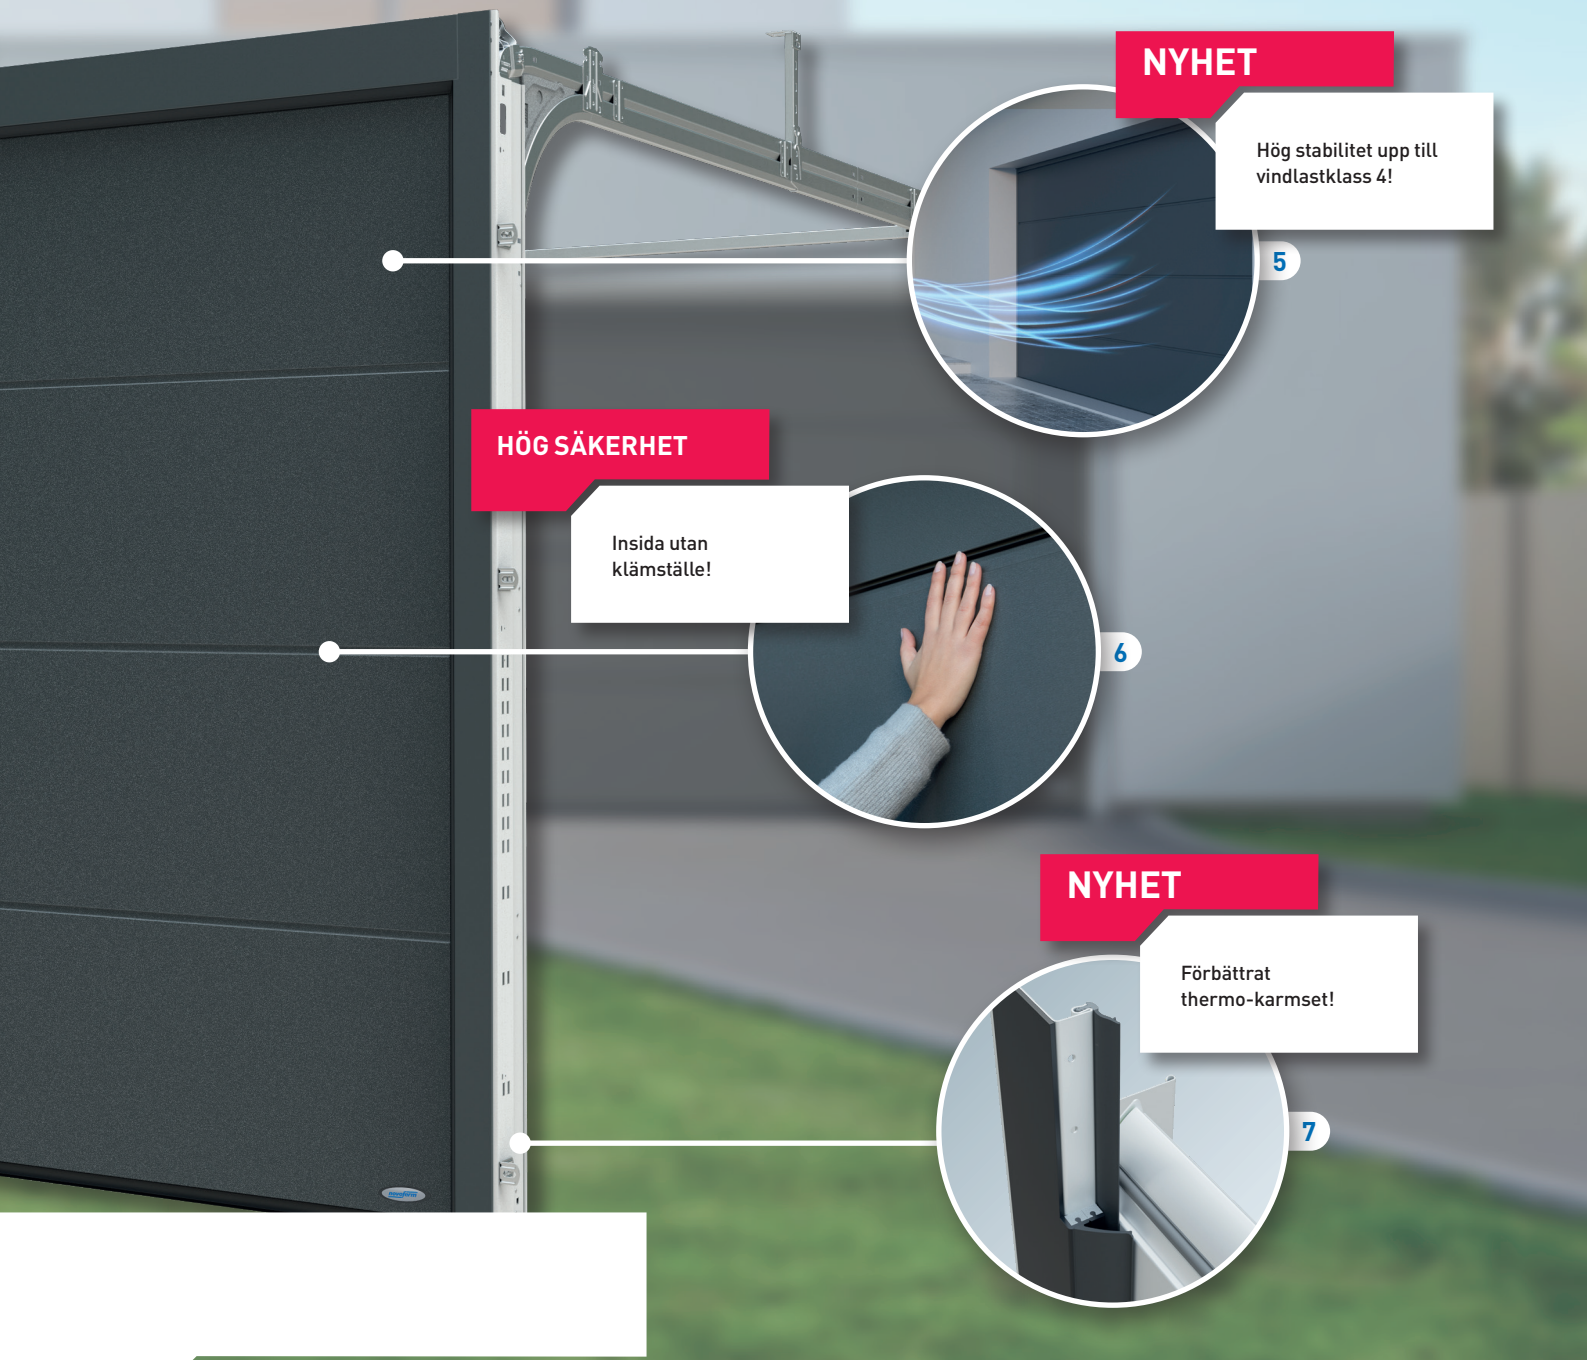

DEN NYA PREMIUM TAKSKJUTPORTEN EVOLUTION! YTTRE VÄRDEN

- 1 För moderna privata garage upp till 5 500 mm bredd**
Premium takskjutporten Evolution passar perfekt för privatgarage samt dubbelgarage med upp till 5,50 m bredd vid nybyggnation och renovering.
- 2 Stort urval och mycket extrautrustning**
Välj mellan alla motiv, ytor, färger (i valfri RAL-färg) och mycket annan utrustning ur Novoferms färgspektrum! De flesta ytor och färger har en ytbeläggning. Det gör dem mindre känsliga för yttre påverkan.
- 3 Nyhet: Dubbla väggar och termiskt optimerade**
De nya förbättrade stålsektionerna tillverkas enbart i en dubbelväggig, termiskt delad sandwich-konstruktion i en tjocklek på 45 mm. Därmed uppnås ett mycket bra värmeisoleringsvärde på $U(p) = 0,46 \text{ W/m}^2\text{K}$ vad gäller portlösningar med jämförbara sektionstjocklekar.
- 4 Godkänt inbrottsskydd med RC2-säkerhetspaket**
Med Premium takskjutporten Evolution skyddar du ditt hus ännu bättre. Premiumporten finns som tillval i inbrottshämmande utförande med motståndsklass RC 2 enligt DIN/TS 18194:2020-07).