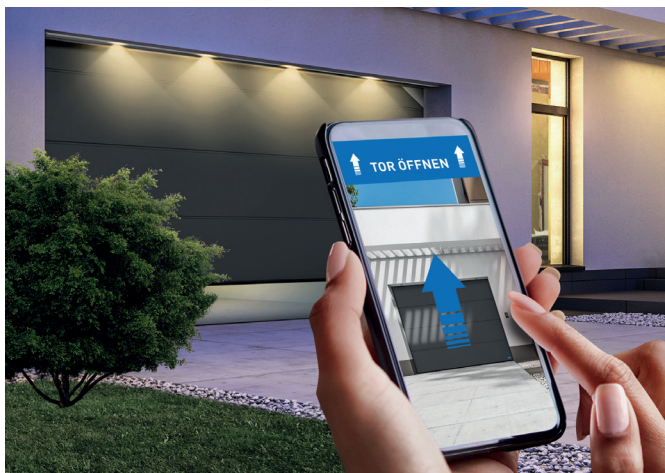

SmartHome-funktion tack vare premiumöppnare

Den som bestämmer sig för en Novoferm taksjūtport kan enkelt integrera portstyrningen som smart funktion i vanliga SmartHome-system (Homematic IP, Delta Dore ...).

För att få ut så mycket som möjligt av din taksjūtport och öppnare från Novoferm så behöver du även rätt app från en av våra SmartHome-partner. För att kunna använda appen kopplas garageportöppnaren upp till SmartHome-centralen och modulen från Novoferm via en vanlig router.

Att öppna/stänga Novoferm taksjūtportar med öppnare och fråga efter portens status görs enkelt via app.

Hårdvara och funktioner varierar beroende på SmartHome-system, komponenter och utgåva.