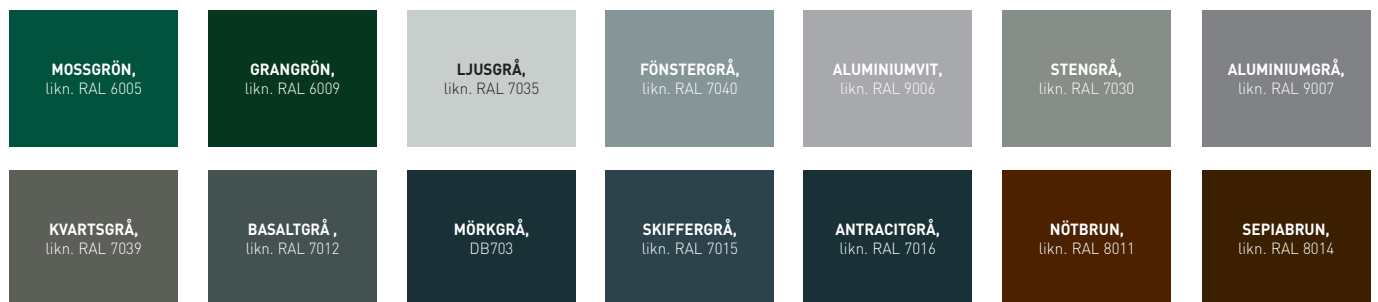

Ge huset din alldeles egna personliga prägel – våra Premium takskjutportar Evolution kan fås i alla paneler, ytor och färger som du väljer ur Novoferms färgspektrum. Kombinera din personliga port med våra många olika möjligheter!

Portens paneler

Portens ytor

Våra Premium takskjutportar ISO 45 Evolution kan fås i Woodgrain som är en trämönstrad yta eller med den eleganta ytan Noblesse, en helt slät yta som vatten och smuts helt enkelt rinner av:

Många av
våra
ytor är
behandlade

YTOR OCH FÄRGER FÖR PREMIUM TAKSJUTPORT EVOLUTION

Du kan anpassa din port ytterligare med 14 olika lackerade favoritfärger och välja bland nästan alla RAL-färger.

Moderna och sidenmatta satinytor